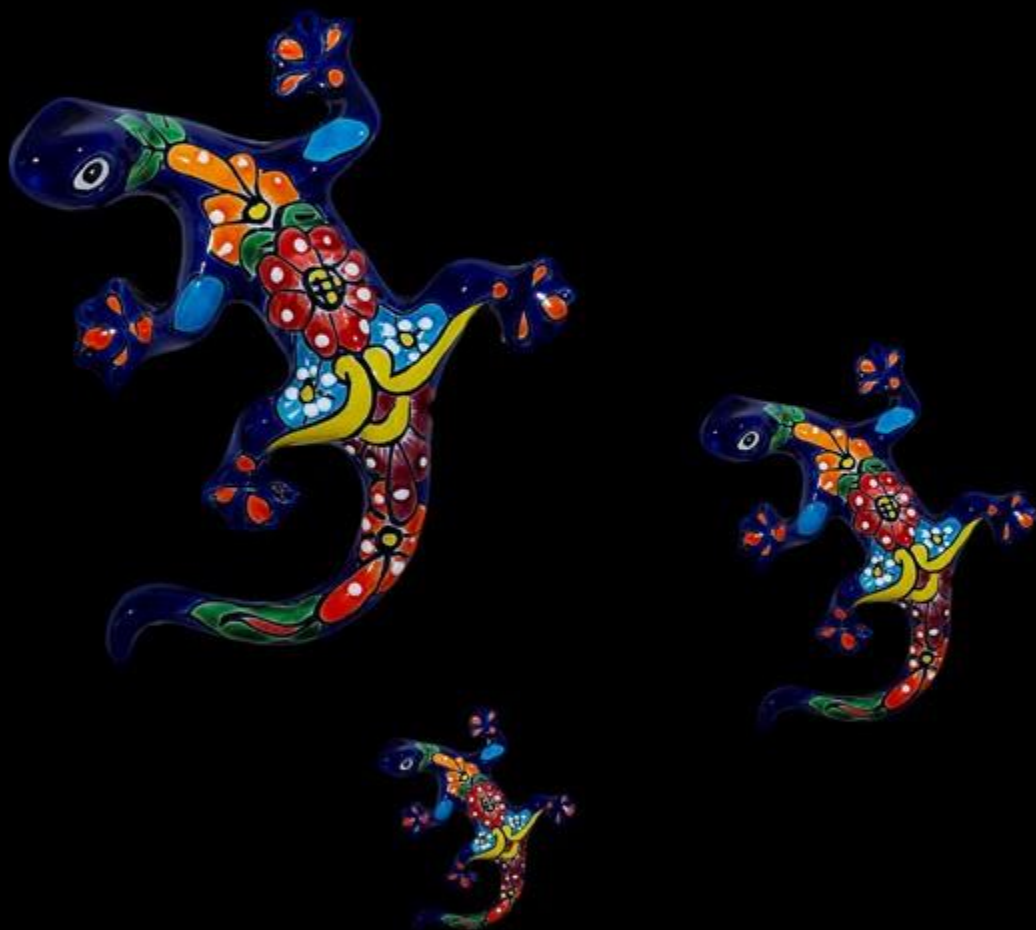

AMANTOLLI
MÉXICO

Artesanía y Cultura

Juego de Salamandras de Pared (varios modelos)

Grande: 35.0 x 39.0 cm

Mediana: 20.0 x 20.0 cm

Chica: 22.0 x 26.0 cm

Técnica: Talavera

+52 1 55 1816 8995

+52 55 5886 0549

ventas@amantollimexico.com

www.amantollimexico.com